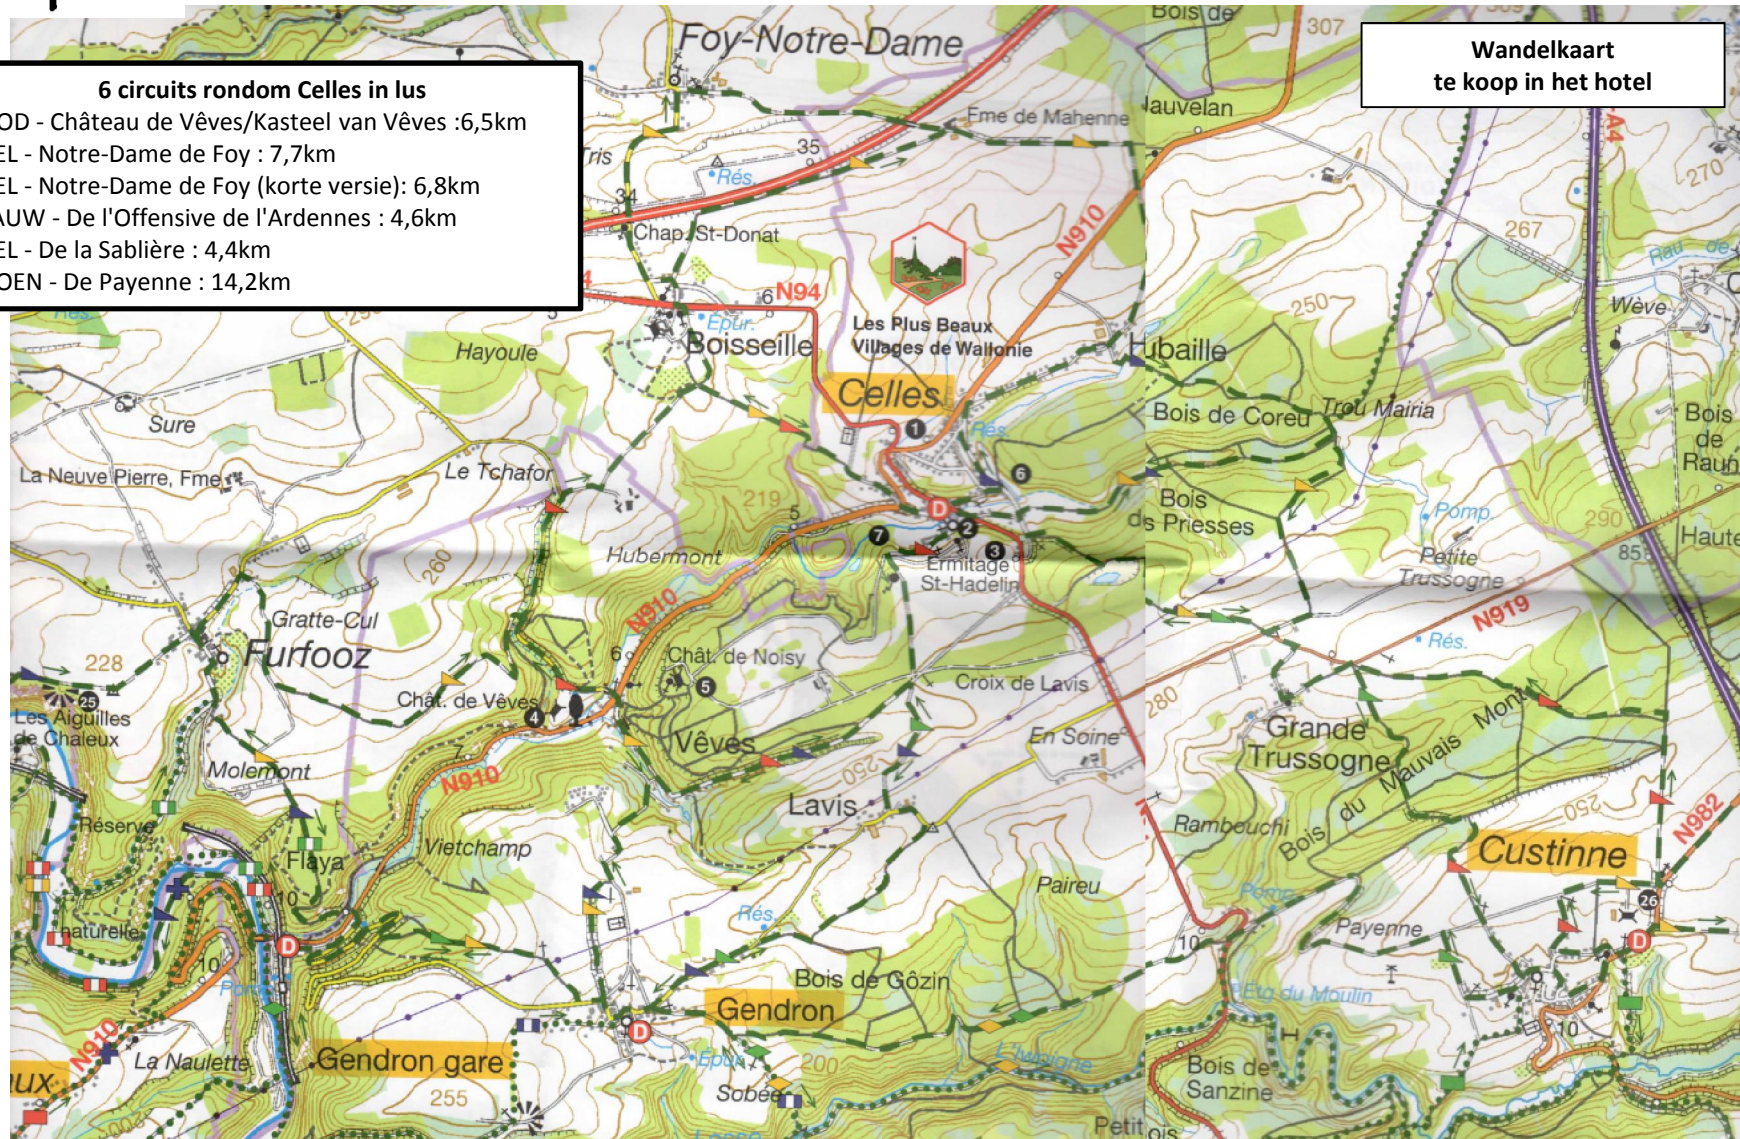

Wandelingen vanuit Celles

1. **6 circuits rondom Celles in lus**
2. ROOD - Château de Vêves/Kasteel van Vêves : 6,5km
   - GEEL - Notre-Dame de Foy : 7,7km
   - GEEL - Notre-Dame de Foy (korte versie): 6,8km
   - BLAUW - De l'Offensive de l'Ardennes : 4,6km
   - GEEL - De la Sablière : 4,4km
   - GROEN - De Payenne : 14,2km

Wandelkaart
te koop in het hotel

Hôtel le Fenil *** Rue Saint Hadelin 27 B-5561 Celles

Tel 0032 (0)82/66.67.60 Email info@hotellefenil.be Web www.hotellefenil.be